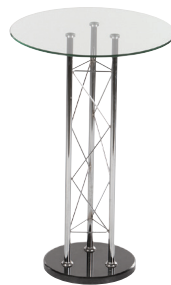

Chardonnay Bar Table
Clear Glass/Chrome
31"Round x 42"H